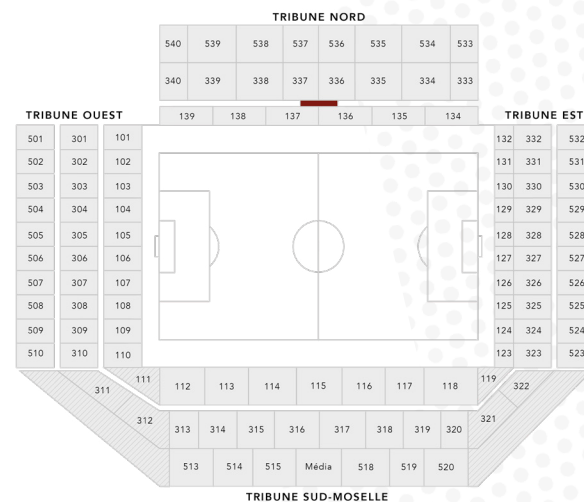

# LOGE CENTRALE

# Loge Centrale

4 890€  
par saison

Un salon premium au cœur des loges pour favoriser les échanges : c'est l'incontournable de Saint-Symphorien.

Venez déguster un déjeuner haut de gamme en formule assis, accompagné d'un cocktail en apéritif et en après-repas ainsi que de champagne.