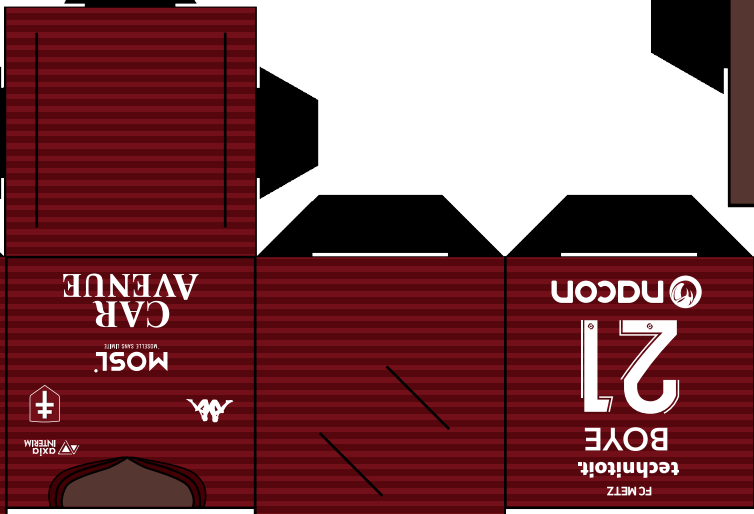

BRAS DROIT

JOHN
BOYE

TÊTE

BRAS GAUCHE

JAMBES

TORSE