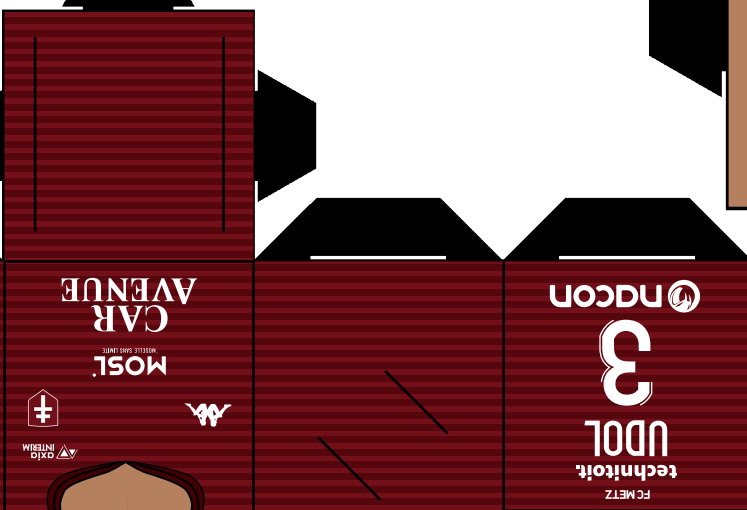

BRAS DROIT

MATTHIEU  
UDOL

TÊTE

BRAS GAUCHE

JAMBES

TORSE