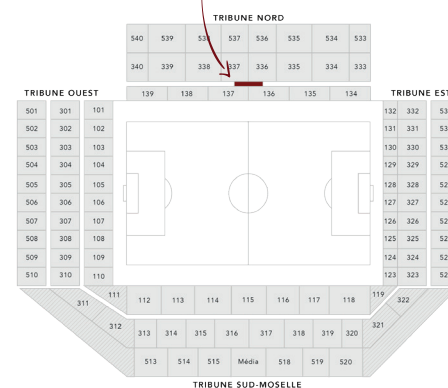

LOGE CENTRALE

S A I S O N 2 0 2 0 / 2 0 2 1

LOGE CENTRALE

Un salon premium au cœur des loges pour favoriser les échanges : c'est l'incontournable de Saint-Symphorien.

VOS AVANTAGES

Vue excellente, plein axe central

Prestation traiteur haut de gamme

Accès direct à votre siège en Tribune Nord Centrale

Accès libre en Galerie des Loges, lieu d'échange entre Logeurs

Entrée VIP

TRAITEUR

- Déjeuner assis haut de gamme
- Cocktail en apéritif et en après-repas
- Champagne
- Formule boissons en open-bar

INCLUS

- Siège confort
- 1 accès parking pour 4 abonnements
- Ouverture 2h30 avant le match*
- Service hôtesse dédié
- Invitation aux événements partenaires

PLACEMENT TRIBUNE NORD

*Sur la base d'un match se jouant en début d'après-midi. Horaires susceptibles d'être modifiées selon la programmation des rencontres.