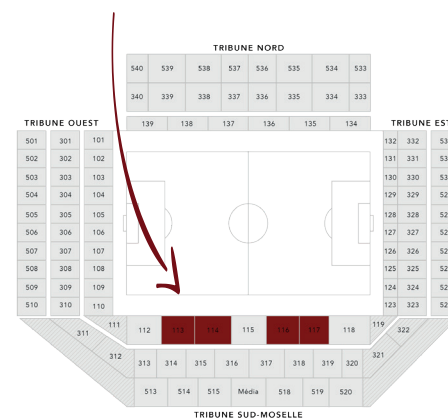

PLACEMENT

TRIBUNE SUD-MOSELLE

*Sur la base d'un match se jouant en début d'après-midi. Horaires susceptibles d'être modifiés selon la programmation des rencontres.