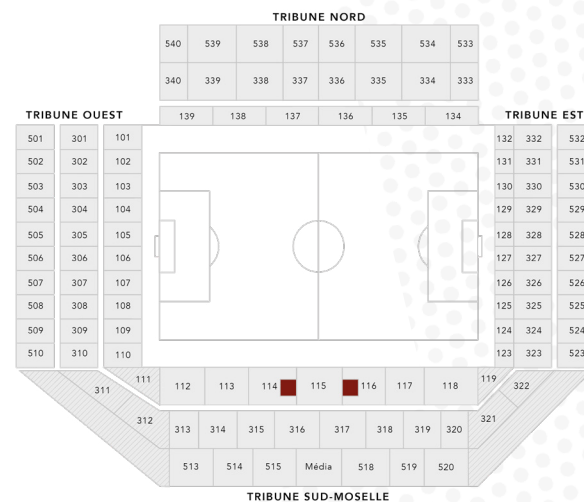

Loge Émotions

Prix
sur demande

Soyez les premiers à vivre le match au cœur des coulisses du Stade, en immersion totale et au plus proche des joueurs et des officiels. Une expérience exclusive, unique et inoubliable !

Venez déguster un cocktail gastronomique en formule debout accompagné de champagne et vins haut de gamme.