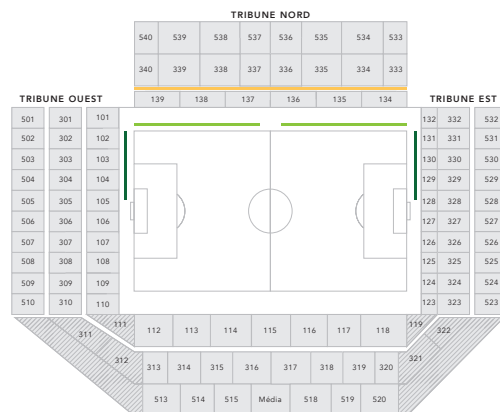

■ PANNEAUTIQUE

Panneautique led

Affichez votre marque de manière dynamique et bénéficiez d'une visibilité locale mais surtout nationale et internationale grâce aux retransmissions TV.

- Tour de terrain 192 mètres
(12 passages de 15 secondes)
- 2 lignes de but 96 mètres
- Ligne de touche
- Tribune Nord 98 mètres
- Parrainage composition des équipes
(Led tour terrain + led Nord haute)
- Option coup d'envoi
(Led débute au coup d'envoi)

Panneautique fixe

Bénéficiez d'une belle visibilité les soirs de match à domicile et associez durablement votre marque à l'enceinte des Grenats et aux émotions des supporters.

- Ouest médiane (3 980 x 700 mm)
- Ouest haute (3 980 x 700 mm)
- Sud pelouse (Recto-verso / 6 000 x 900 mm)
- Sud médiane (3 000 x 700 mm)
- Est pelouse (3 050 x 900 mm)
- Nord pelouse central (6 000 x 900 mm)
- Nord médiane (3 050 x 900 mm)
- Tapis 3D (la paire croisée)
- Tapis 3D (la paire haute)
- Toblerone (derrière les buts)
- Toblerone (à côté du but)
- Toblerone corner (l'unité)
- Cubes corners (les quatre)
- Dos écran géant (Nord Ouest)
- Dos écran géant (Nord Est)