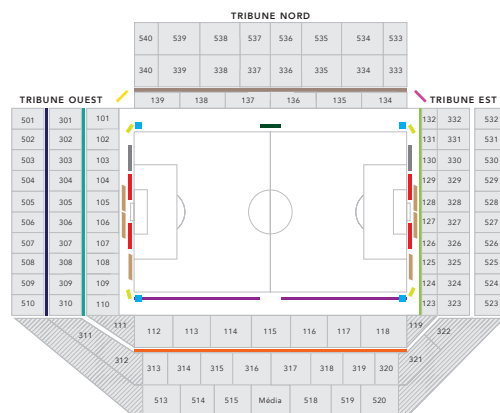

■ PANNEAUTIQUE

Panneautique led

Affichez votre marque de manière dynamique et bénéficiez d'une visibilité locale mais surtout nationale et internationale grâce aux retransmissions TV.

- Tour de terrain 192 mètres
(12 passages de 15 secondes)
- 2 lignes de but 96 mètres
- Ligne de touche
- Tribune Nord 98 mètres
- Parrainage composition des équipes
(Led tour terrain + led Nord haute)
- Option coup d'envoi
(Led débute au coup d'envoi)

Panneautique fixe

Bénéficiez d'une belle visibilité les soirs de match à domicile et associez durablement votre marque à l'enceinte des Grenats et aux émotions des supporters.

- Ouest médiane (3 980 x 700 mm)
- Ouest haute (3 980 x 700 mm)
- Sud pelouse (Recto-verso / 6 000 x 900 mm)
- Sud médiane (3 000 x 700 mm)
- Est pelouse (3 050 x 900 mm)
- Nord pelouse central (6 000 x 900 mm)
- Nord médiane (3 050 x 900 mm)
- Tapis 3D (la paire croisée)
- Tapis 3D (la paire haute)
- Toblerone (derrière les buts)
- Toblerone (à côté du but)
- Toblerone corner (l'unité)
- Cubes corners (les quatre)
- Dos écran géant (Nord Ouest)
- Dos écran géant (Nord Est)